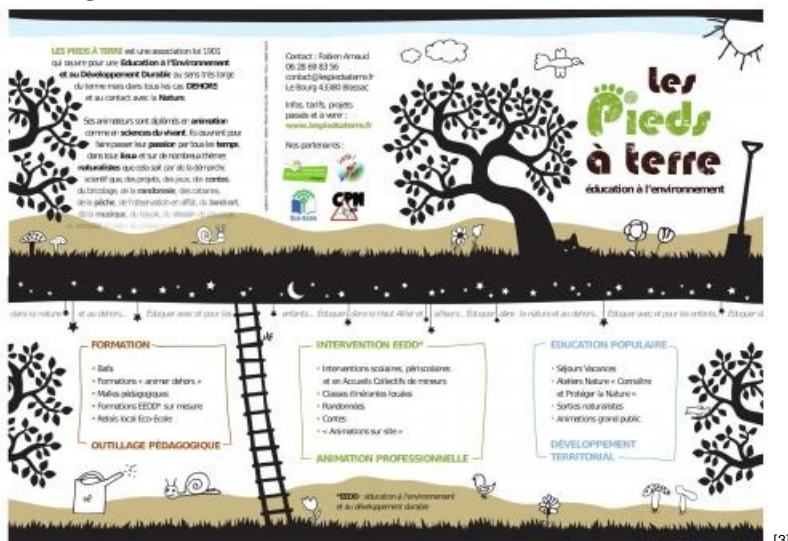

Sur site

Hébergement possible

Territoires d'intervention:

15 - Cantal

43 - Haute-Loire

63 - Puy de Dôme

En savoir plus:

« Les Pieds à Terre » est une association d'Education à l'Environnement basée à Chilhac au cœur de la vallée de l'Allier en Haute-Loire. Le Haut Allier est un formidable terrain de jeu, tant sur le plan naturaliste que pédagogique qui nous permet une sensibilisation à la nature, variée et riche d'expériences.

L'équipe de 5 animateurs couvre un panel d'activités allant de la classe de découverte itinérante, aux séjours vacances en passant par des interventions scolaires, un club nature, de la formation et des sorties grand public.

En image:

[3]

- [Mentions légales](#)
- [Aide](#)
- [Plan du site](#)
- [Contact](#)

URL source: <http://www.ree-auvergne.org/structure/les-pieds-terre>

Liens

[1] <http://www.lespiedsaterre.fr/>

[2] <mailto:contact@lespiedsaterre.fr>